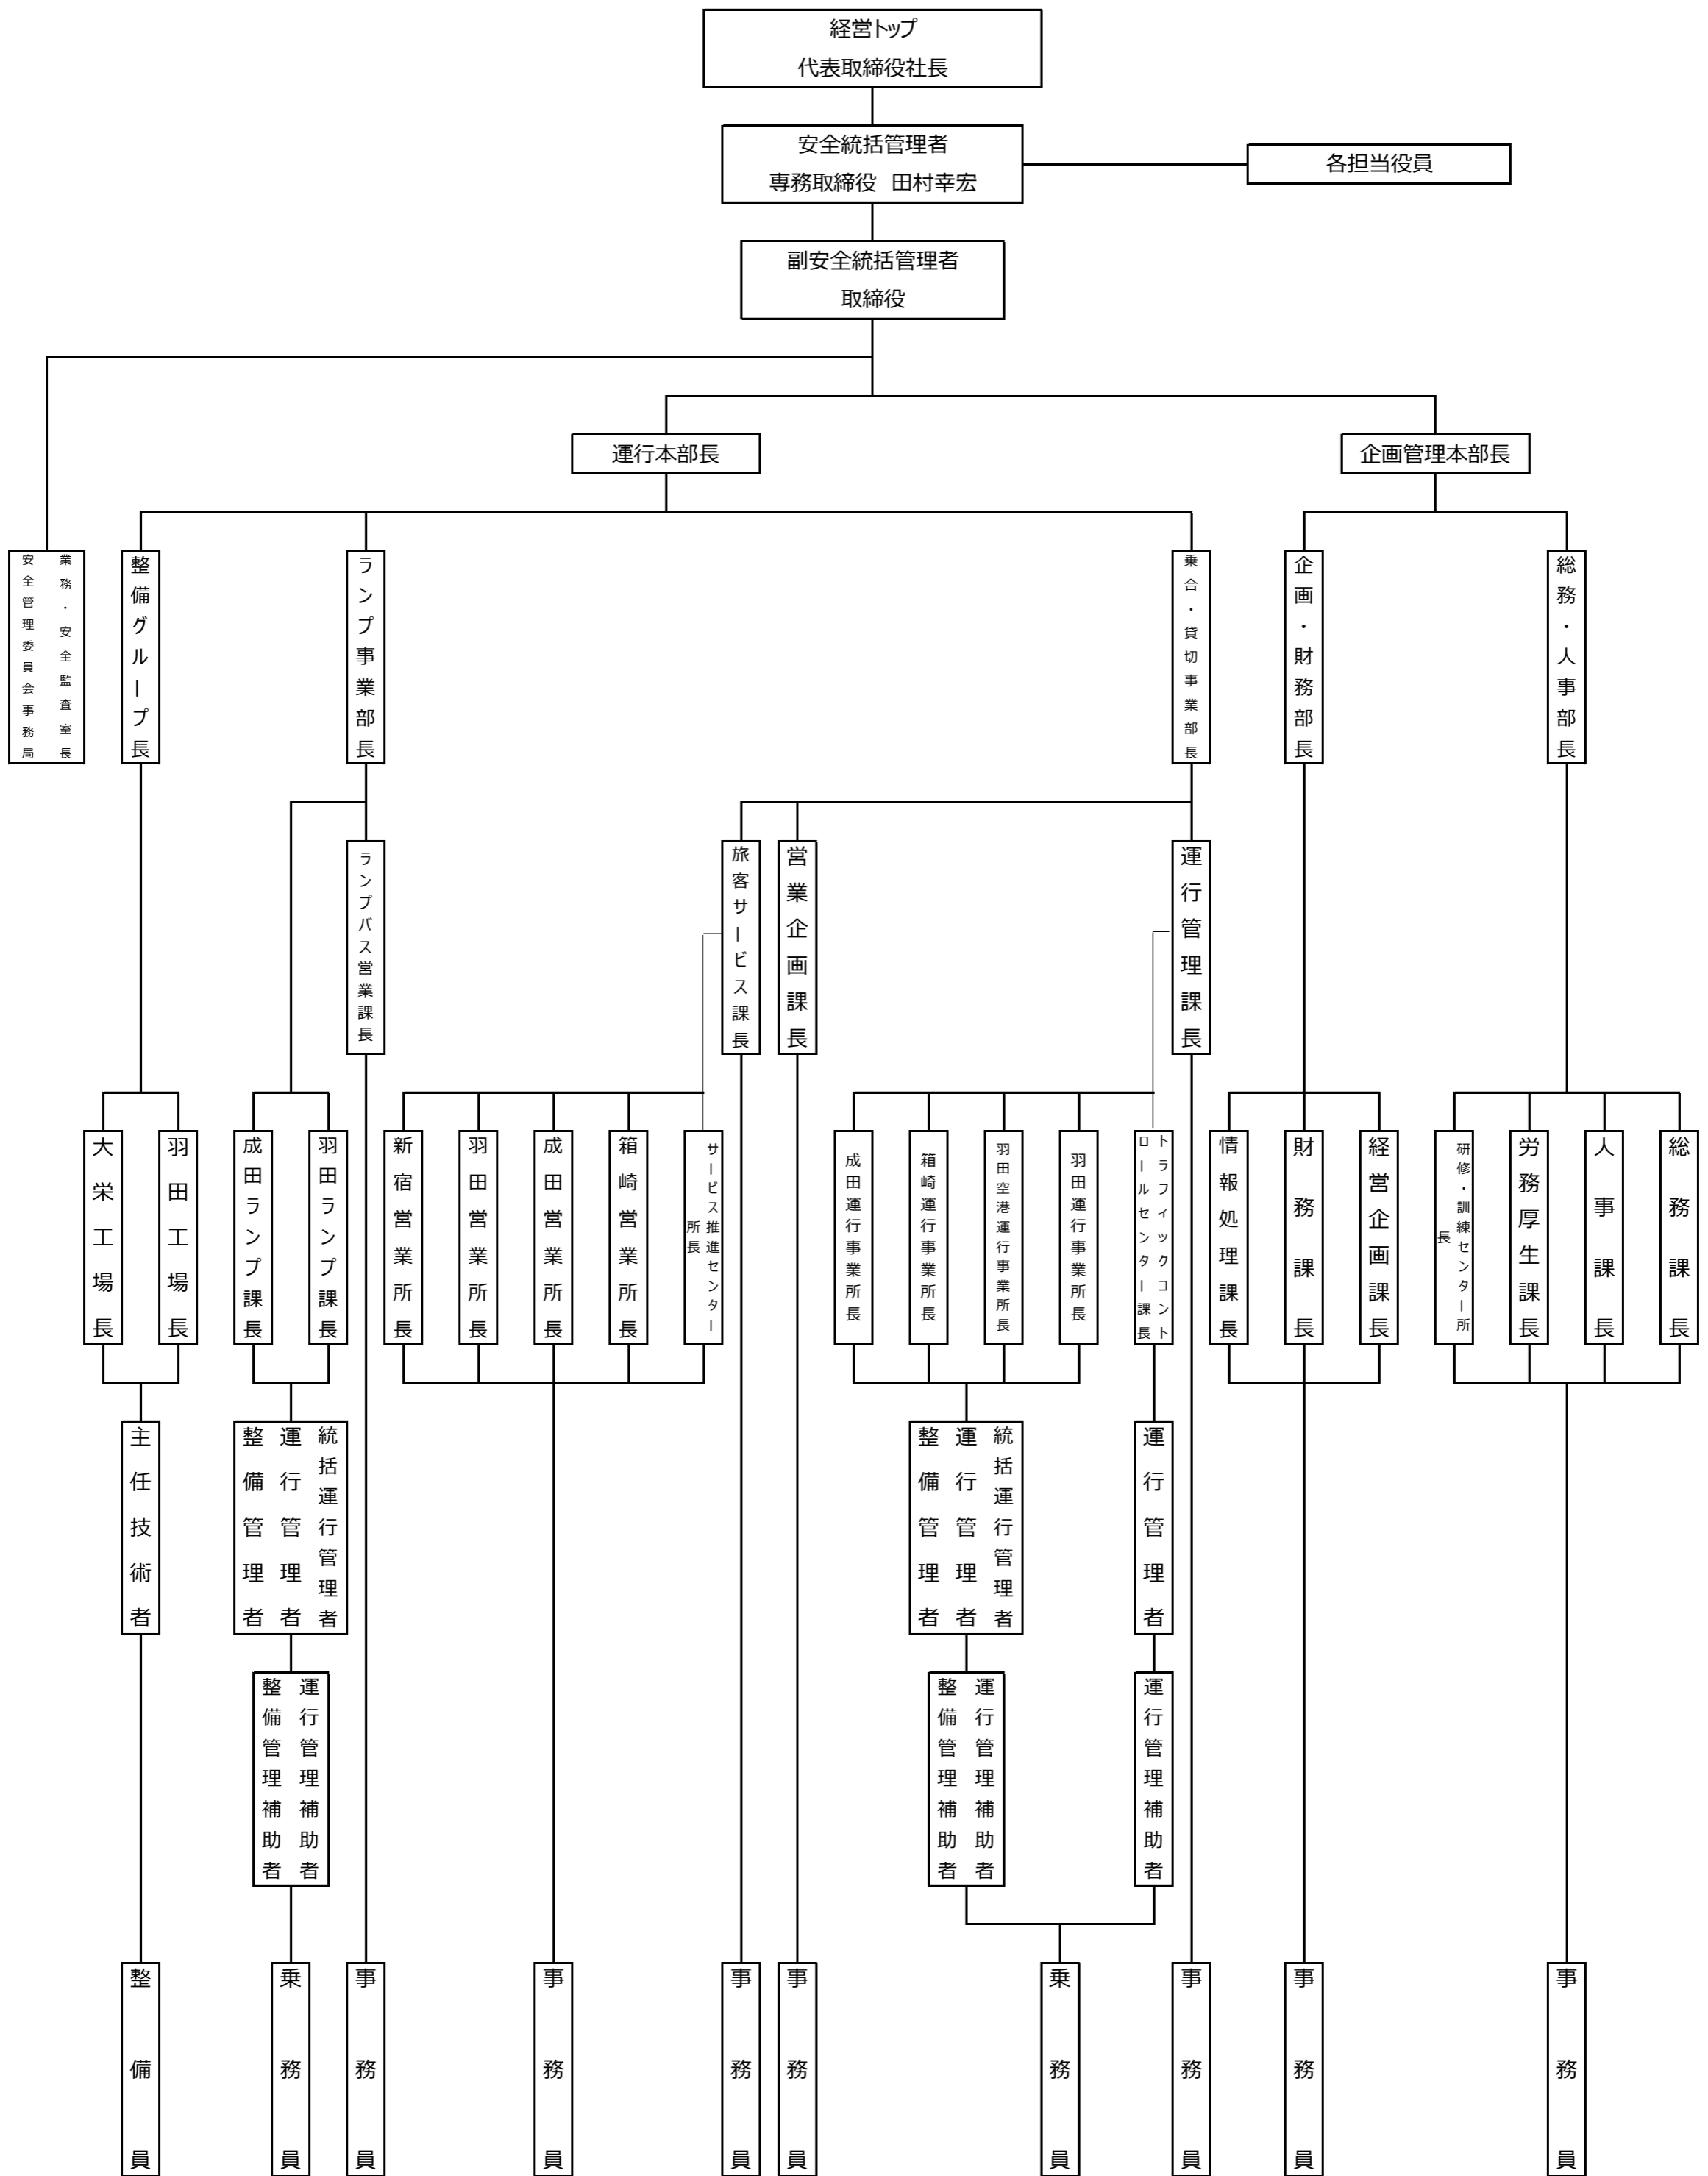

輸送の安全に関する組織体制と指揮命令系統

- (1) 各部の部長、事業部長、整備グループ長は安全統括管理者の命を受け、輸送の安全確保に関し、それぞれの所、課、工場等を指導監督する。
- (2) 副安全統括管理者は、安全統括管理者が指名する。
- (3) 副安全統括管理者は、安全統括管理者を補佐し、安全統括管理者が一時的な理由によりその職務を遂行できない場合は、これを代行する。